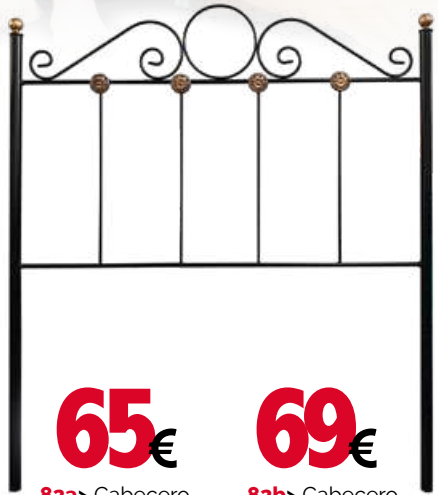

PINO MACIZO

- 79>**
- Armario 4 puertas 200x200x60 cm. **968€**
 - Armario 3 puertas 150x200x60 cm. **767€**
 - Armario 2 puertas 100x200x60 cm. **488€**
- Precios nogal/cera. Barnizado nogal o blanco + 18%.

80> Composici6n modular de 250 cm. Precio nogal a la cera. Barnizado nogal o blanco + 18%. Opcional en otras medidas.

975€

PINO MACIZO

49€

81> Perchero forja seis ganchos. Color negro o blanco.

65€

82a> Cabecero forja 90 o 105 cm. Color blanco o negro.

69€

82b> Cabecero forja 135 o 150 cm. Color blanco o negro.

87€

83> Mesita forja 75x40x35 cm. con cristal color negro o blanco.

105€

84> Mesita forja 75x40x35 cm. con caj6n color negro o blanco.

ESPECIAL BRASERO